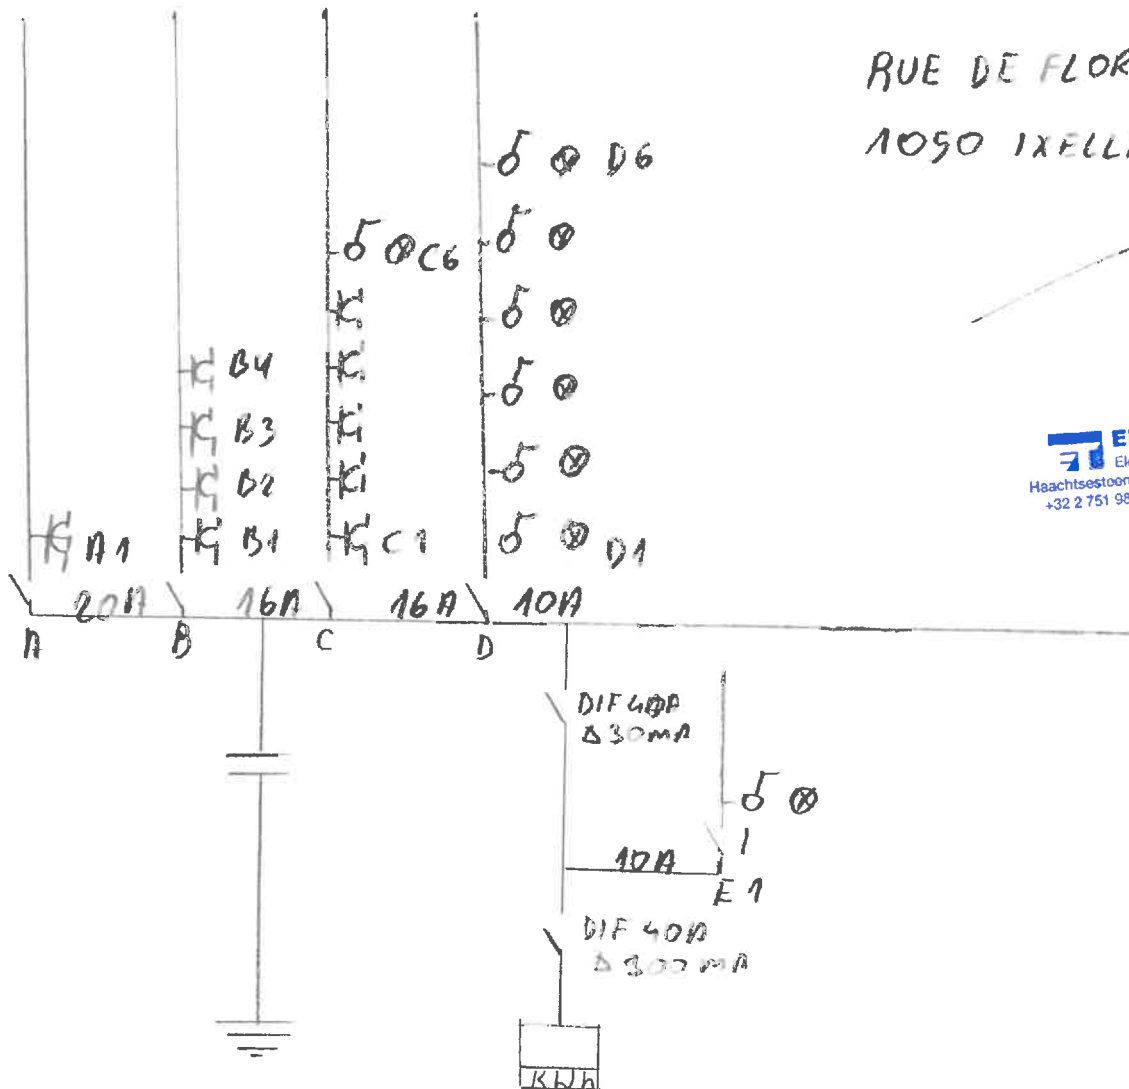

RUE DE FLORENCE 41/RC00  
1050 IXELLES

*[Handwritten signature]*

**ELECTROTEST**  
Electro-Test vzw  
Haachtsesteenweg 236 - 1820 Melsbroek  
+32 2 751 98 39 - info@electro-test.be

*A facade au plan 31*

*Facade au plan*