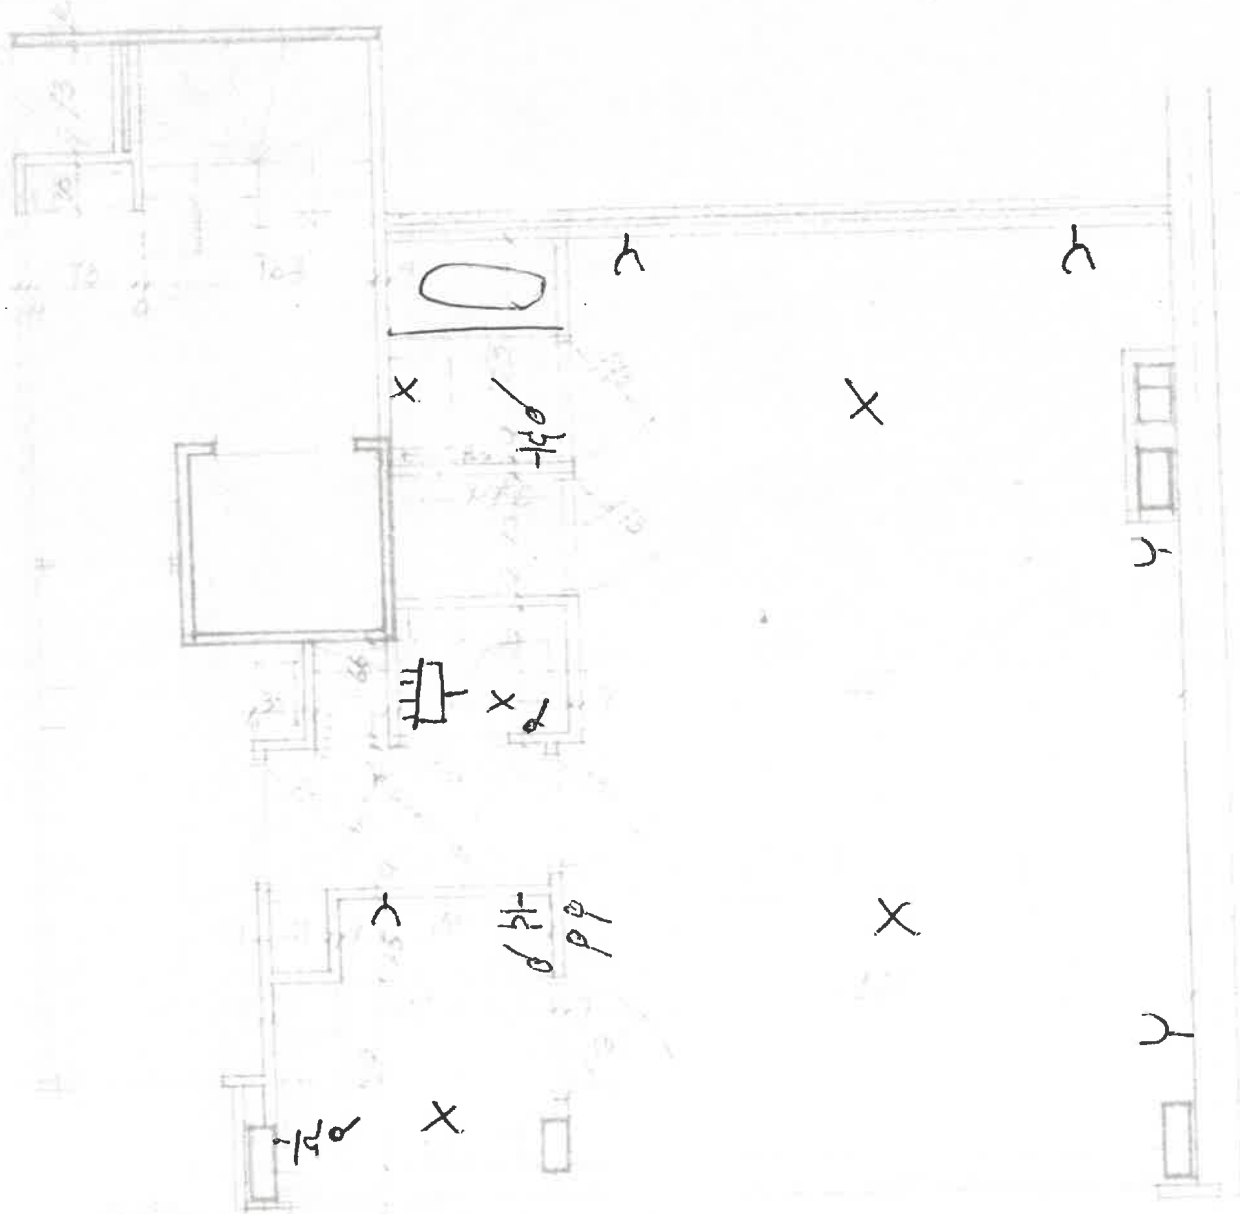

RUE DE FLORENCE 41/RC00  
1050 IXELLES

*[Handwritten signature]*

**ELECTROTEST**  
Electro-Test vzw  
Haachtsesteenweg 236 - 1820 Melsbroek  
+32 2 751 98 39 - info@electro-test.be

*A facade au plan 31*

*Facade au plan*